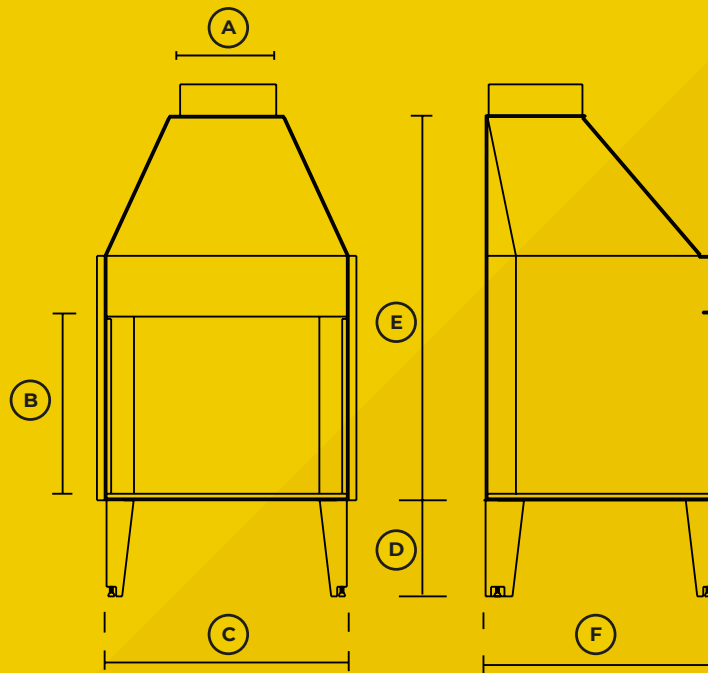

CAMINI SERIE STRUTTURA SENZA PORTA 25/30/40/40L DIMENSIONI D'INGOMBRO > MISURE ESPRESSE IN CM

	CS25	CS30	CS40	CSL40
A	25	25	25	30
B	47	47	47	47
C	57,5	67,5	77,5	97,5
D	27	27	27	27
E	108	108	108	121
F	60	60	60	60