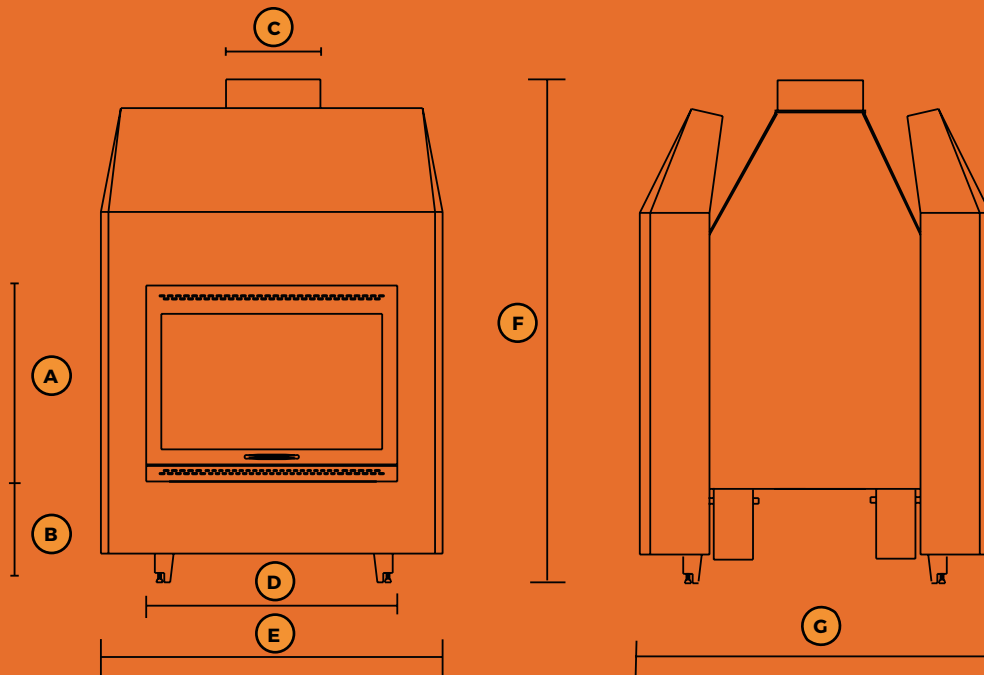

SERIE DOUBLE

CAMINI STRUTTURA DOUBLE PORTA VERTICALE / VERTICALE 25/30/40/40L/120/140 > DIMENSIONI D'INGOMBRO > MISURE ESPRESSE IN CM

	CSD25VV	CSD30VV	CSD40VV	CSD40LVV	CSPD120VV	CSPD140VV
A	52	52	52	52	52	52
B	30	30	30	30	30	30
C	25	25	25	30	30	35
D	56,5	66,5	76,5	96,5	120	140
E	80,5	90,5	100,5	120,5	143	163
F	138	138	138	151	153	163
G	82	82	82	92	102	102